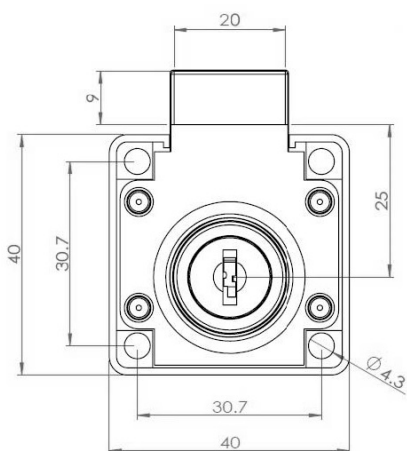

## Description:

Rim Lock 850,  $\varnothing 19 \times 22 \text{mm}$ , Drawer, Black Ano, CK SISO, KA D20

## Item number:

14.01.067-5

Units	Box	Carton	HS Code	Barcode
Pcs.	12	192	8301300000	
				5704866498685