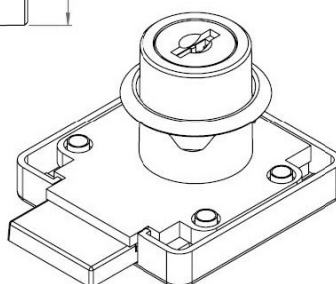

PRODUCT SHEET

Description:

Rim Lock 850, $\varnothing 19 \times 22 \text{mm}$, Drawer, Black Ano, CK SISO, KA D20

Item number:

14.01.067-5

Units	Box	Carton	HS Code	Barcode
Pcs.	12	192	8301300000	
				5704866498685

SISO A/S

Mileparken 11
DK-2740 Skovlunde
Denmark
VAT: DK 24786013

Phone +45 45 830 900

www.siso.dk
siso@siso.dk

Danske Bank
Nytorv Branch
Copenhagen
SWIFT: DABADKKK

Account no.
4180 3112 112936
IBAN Account
DK7230003112112936