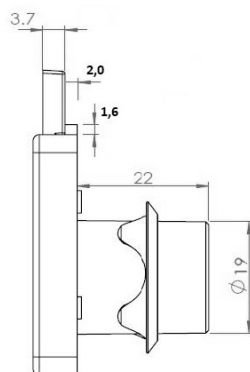

## Description:

Rim Lock 850,  $\varnothing 19 \times 22 \text{mm}$ , Drawer, Black Ano, CK SISO, KA D20

## Item number:

14.01.067-5

Units	Box	Carton	HS Code	Barcode
Pcs.	12	192	8301300000	
				5704866498685